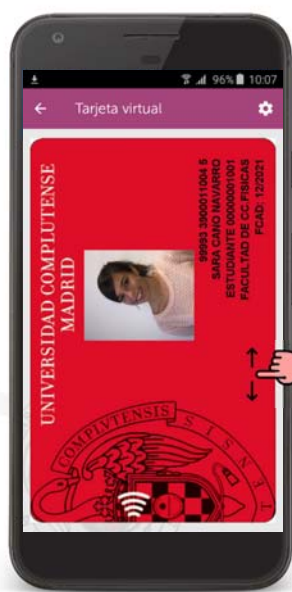

Servicios (evolución) / Acceso a la TUI

UNIVERSIDAD
COMPLUTENSE
MADRID

appCrue

Público

Acceso

Pantalla

Calendario

Mensajería

Menú

TUI

Docencia

Más

Ajustes

Carné Universitario (TUI)

NFC
PRÓXIMAMENTE

UNIVERSIDAD
COMPLUTENSE
MADRID

appCrue

- Público
- Acceso
- Pantalla
- Calendario
- Mensajería
- Menú
- TUI
- Docencia**
- Más
- Ajustes

Mis Notas

Varios
cursos

Calificaciones Provisionales y Definitivas

UNIVERSIDAD
COMPLUTENSE
MADRID

appCrue