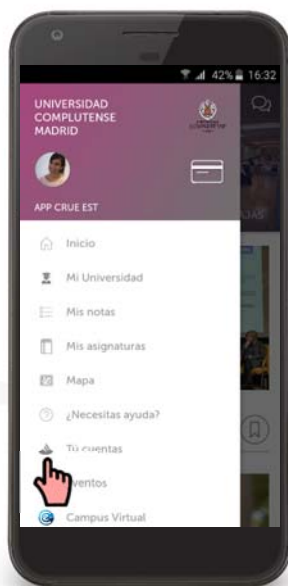

- Público
- Acceso
- Pantalla
- Calendario
- Mensajería
- Menú
- TUI
- Docencia**
- Más
- Ajustes

Mis Asignaturas

Mis Asignaturas

UNIVERSIDAD
COMPLUTENSE
MADRID

appCrue

Público

Acceso

Pantalla

Calendario

Mensajería

Menú

TUI

Docencia

Más

Ajustes

Tú cuentas