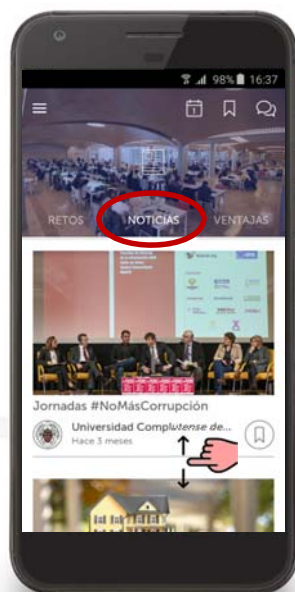

appCrue

Pantalla Principal

Menú

Herramientas

UNIVERSIDAD
COMPLUTENSE
MADRID

appCrue

Público

Acceso

Pantalla

Calendario

Mensajería

Menú

TUI

Docencia

Más

Ajustes

Noticias de la UCM

Novedades de la UCM

UNIVERSIDAD
COMPLUTENSE
MADRID

appCrue

Público

Acceso

Pantalla

Calendario