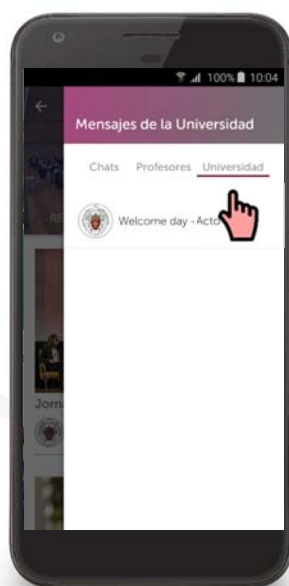

Acceso

Pantalla

Calendario

Mensajería

Menú

TUI

Docencia

Más

Ajustes

Mensajes de la Universidad

Generales o de tu centro

UNIVERSIDAD
COMPLUTENSE
MADRID

appCrue

Público

Acceso

Pantalla