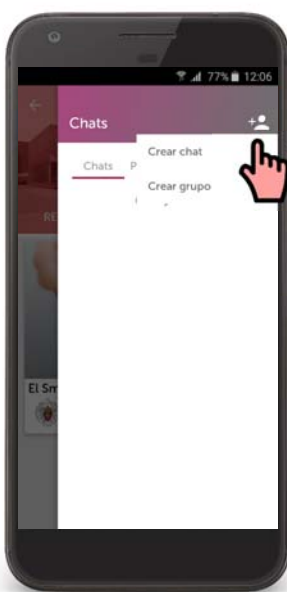

Revisa tu calendario sin salir de la App

UNIVERSIDAD
COMPLUTENSE
MADRID

appCrue

Público

Acceso

Pantalla

Calendario

Mensajería

Menú

TUI

Docencia

Más

Ajustes

Mensajería

Charlas con compañeros y profesores

UNIVERSIDAD
COMPLUTENSE
MADRID

appCrue

Público

Acceso

Pantalla

Calendario

Mensajería

Menú

TUI