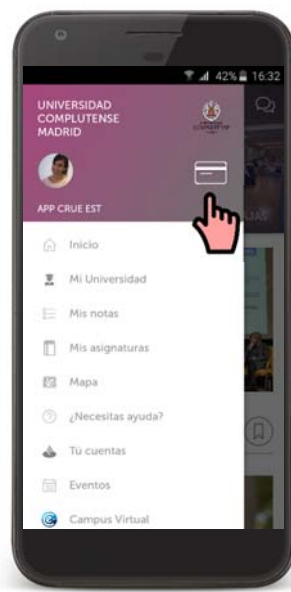

Ajustes

Mensajes de la Universidad

Generales o de tu centro

UNIVERSIDAD
COMPLUTENSE
MADRID

appCrue

Público

Acceso

Pantalla

Calendario

Mensajería

Menú

TUI

Docencia

Más

Ajustes

Menú de la App

Servicios (evolución) / Acceso a la TUI

UNIVERSIDAD
COMPLUTENSE
MADRID

appCrue

Público

Acceso

Pantalla

Calendario

Mensajería