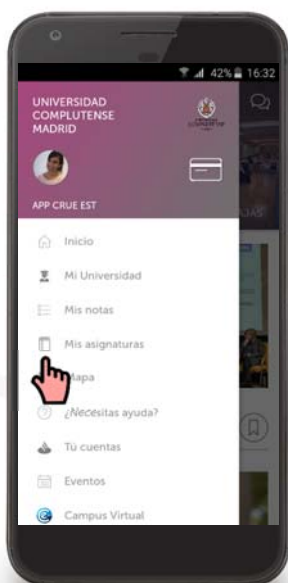

Menú

TUI

Docencia

Más

Ajustes

Carné Universitario (TUI)

NFC
PRÓXIMAMENTE

UNIVERSIDAD
COMPLUTENSE
MADRID

appCrue

- Público
- Acceso
- Pantalla
- Calendario
- Mensajería
- Menú
- TUI
- Docencia**
- Más
- Ajustes

Mis Notas

Varios
cursos

Calificaciones Provisionales y Definitivas

UNIVERSIDAD
COMPLUTENSE
MADRID

appCrue

- Público
- Acceso
- Pantalla
- Calendario
- Mensajería
- Menú
- TUI
- Docencia**
- Más
- Ajustes

Mis Asignaturas

Mis Asignaturas

UNIVERSIDAD
COMPLUTENSE
MADRID

appCrue

Público

Acceso

Pantalla