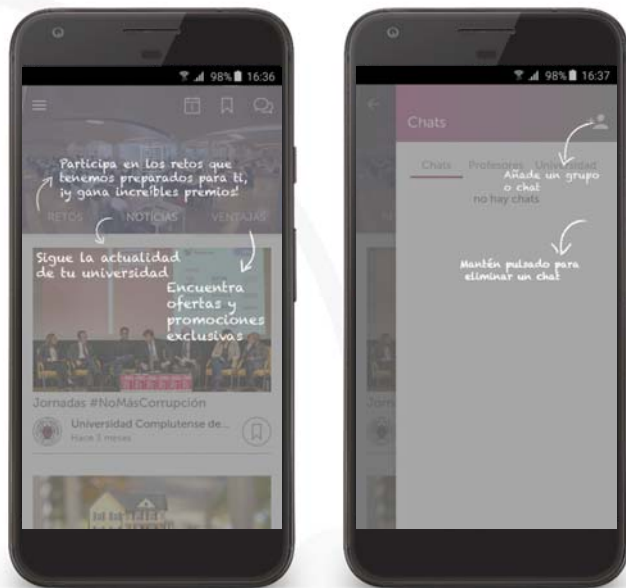

Nada más abrir la aplicación, se puede consultar la información útil de la universidad sin necesidad de autenticarse en la app.

Además de los usuarios de la app, estos contenidos son interesantes para futuros estudiantes interesados en conocer la oferta académica o tener mayor información sobre la propia universidad.

Acceso Miembros de la UCM

Público

Acceso

Pantalla

Calendario

Mensajería

Menú

TUI

Docencia

Más

Ajustes

Protección de Datos
"Single Sign On" propio de la UCM

Iniciada la sesión, la app muestra una serie de mensajes que sirven de guía para iniciar la navegación por la app.

*Estos mensajes solo se muestran la primera vez que se accede a la app.

appCrue

Pantalla Principal

Menú

Herramientas

UNIVERSIDAD
COMPLUTENSE
MADRID

appCrue

Público

Acceso