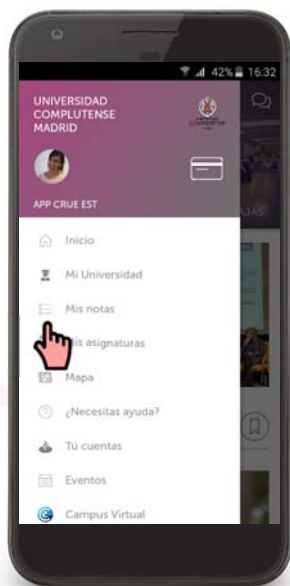

Servicios (evolución) / Acceso a la TUI

UNIVERSIDAD
COMPLUTENSE
MADRID

appCrue

Público

Acceso

Pantalla

Calendario

Mensajería

Menú

TUI

Docencia

Más

Ajustes

Carné Universitario (TUI)

NFC
PRÓXIMAMENTE

UNIVERSIDAD
COMPLUTENSE
MADRID

appCrue

- Público
- Acceso
- Pantalla
- Calendario
- Mensajería
- Menú
- TUI
- Docencia**
- Más
- Ajustes

Mis Notas

Varios
cursos

Calificaciones Provisionales y Definitivas

UNIVERSIDAD
COMPLUTENSE
MADRID

appCrue